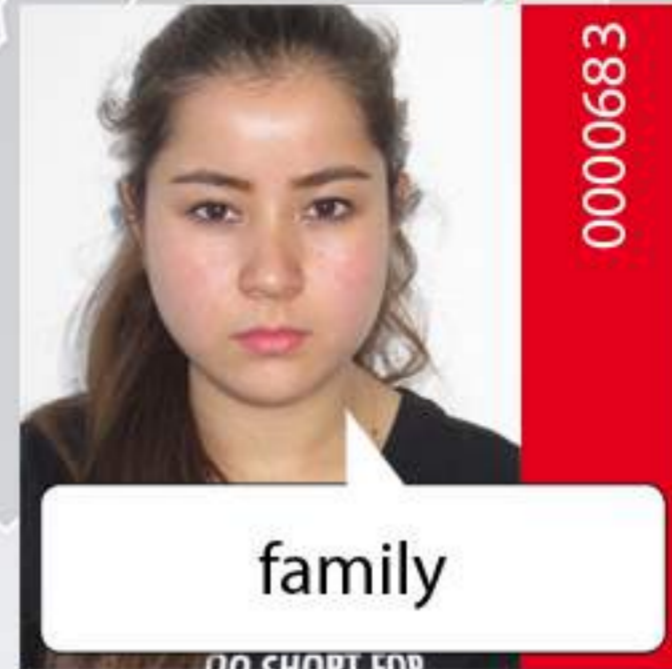

# I am **looking** for my ...

Bitte melden Sie sich, falls Sie Informationen über die gesuchten Personen besitzen. Ihre Angaben werden streng vertraulich behandelt.

**If you have any details regarding the whereabouts of these persons, please contact us. Your information will be kept strictly confidential.**

Alle Fotos / All pictures:  
www.tracetheface.org

**Suchdienst**

☎ 089 / 68 07 73 -111 ✉ tracing@drk-suchdienst.de  
www.drk-suchdienst.de

**+C** Das Deutsche Rote Kreuz ist Teil der Internationalen Rotkreuz- und Rothalbmondbeziehung.